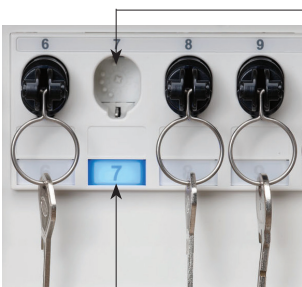

Kullanıcıların tanımlanması sistemi

Sistem tanımına göre farklı erişim seçenekleri sunabilen KBS-130G, kademeli kullanıcı tanımlaması ile güvenli bir kullanım imkanı sağlamaktadır.